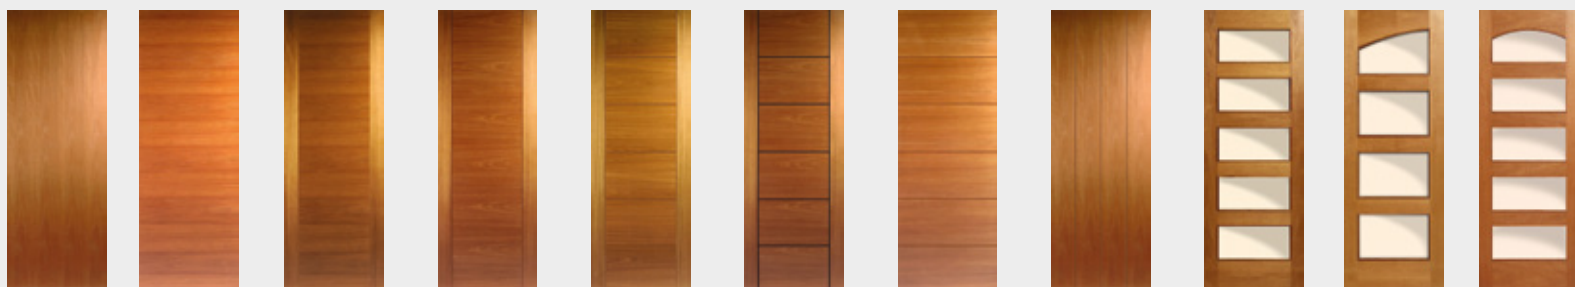

HORIZONTAL

CAPRI I

CAPRI II
CANTERIA NEGRA

CAPRI III

CAPRI III
CANTERIA NEGRA

MILANO
CANTERIA
NEGRA

HISPÁNICA
CANTERIA NEGRA

ALCALÁ

MARBELLA

FLORENCIA

LINEA ENCHAPADA

MODELOS

LISA