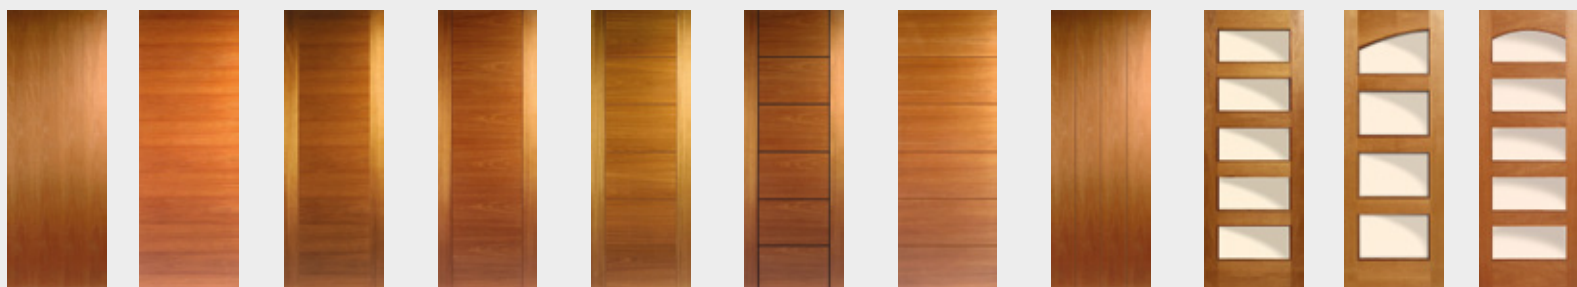

PUERTA LISA VERTICAL ENCHAPADA

USO INTERIOR

LARGOS 2000 mm. - 2100 mm. - 2400 mm.

ANCHOS 600 - 650 - 700 - 750 - 800 - 850 - 900 mm.

ESPEORES 45 mm. (Nominal)

RESISTENTE A Puerta de uso interior, dígase oficinas, residencias, tiendas, universidades, colegios, etc.

CARACTERÍSTICAS Este modelo de puerta Jeld-Wen es de uso interior, fabricada en MDF enchapado en madera (mara clara o cedrillo) para dar una apariencia natural y orgánica, con distintos diseños en versiones lisas y con canterías o routeado, por ser fabricada con madera entrega una ambiente acogedor y de calidez. Esta puerta puede ser compuesta por varios tipos de rellenos, tales como honey comb, poliestireno expandido y aglomerado (relleno solidó). Puerta lista para recibir barniz de terminación.

LINEA ENCHAPADA

MODELOS

LIZA

HORIZONTAL

CAPRI I

CAPRI II
CANTERIA NEGRA

CAPRI III

CAPRI III
CANTERIA NEGRA