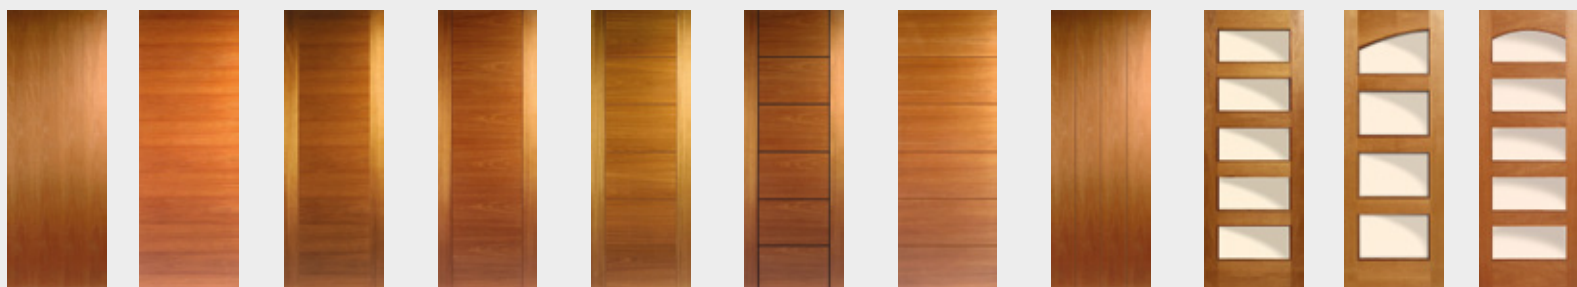

HORIZONTAL

CAPRI I

CAPRI II
CANTERIA NEGRA

CAPRI III

CAPRI III
CANTERIA NEGRA

MILANO
CANTERIA
NEGRA

HISPÁNICA
CANTERIA NEGRA

ALCALÁ

MARBELLA

FLORENCIA

LINEA ENCHAPADA

MODELOS

LISA