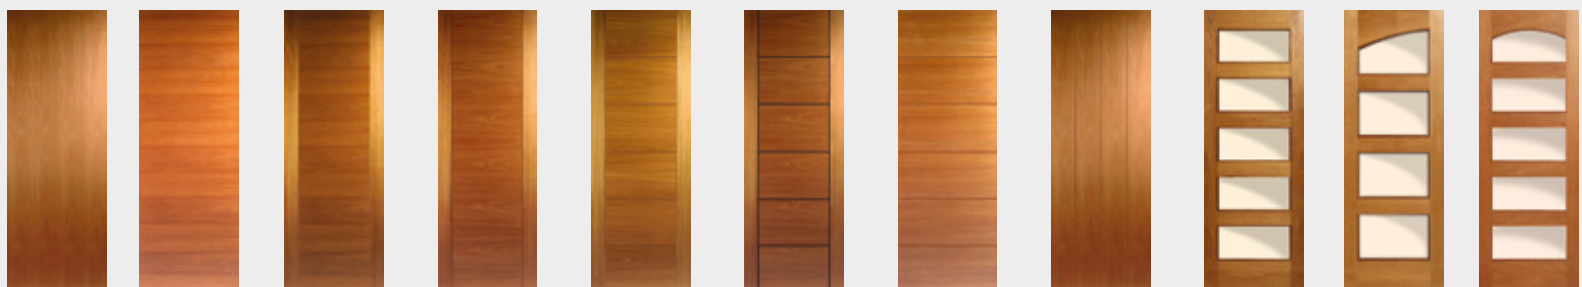

PUERTA CAPRI I ENCHAPADA

USO INTERIOR

LARGOS 2000 mm. - 2100 mm. - 2400 mm.

ANCHOS 600 - 650 - 700 - 750 - 800 - 850 - 900 mm.

ESPEORES 45 mm. (Nominal)

RESISTENTE A Puerta de uso interior, dígase oficinas, residencias, tiendas, universidades, colegios, etc.

CARACTERISTICAS Este modelo de puerta Jeld-Wen es de uso interior, fabricada en MDF enchapado en madera (mara clara o cedrillo) para dar una apariencia natural y orgánica, con distintos diseños en versiones lisas y con canterías o routeado, por ser fabricada con madera entrega una ambiente acogedor y de calidez. Esta puerta puede ser compuesta por varios tipos de rellenos, tales como honey comb, poliestireno expandido y aglomerado (relleno solidó). Puerta lista para recibir barniz de terminación.

LINEA ENCHAPADA

MODELOS

LISA

HORIZONTAL

CAPRI I

CAPRI II
CANTERIA NEGRA

CAPRI III

CAPRI III
CANTERIA NEGRA