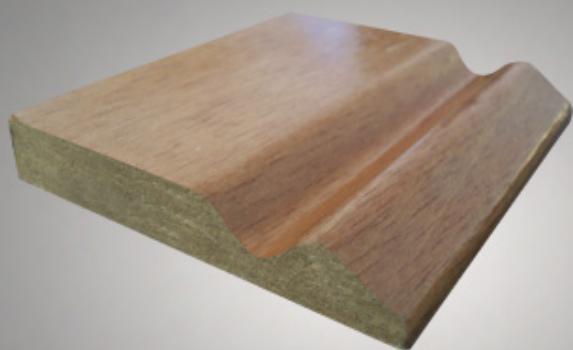

Enchapadas GUARDAPOLVO G-60

CARACTERÍSTICAS TÉCNICAS

MEDIDAS | 20x90mm

TIPO | Enchapada Mara

Para mayor información contáctese con su ejecutivo de ventas.

GUARDAPOLVO G-60
20X90 mm

TENEMOS LA **SOLUCIÓN**
PERFECTA PARA TUS
PROYECTOS