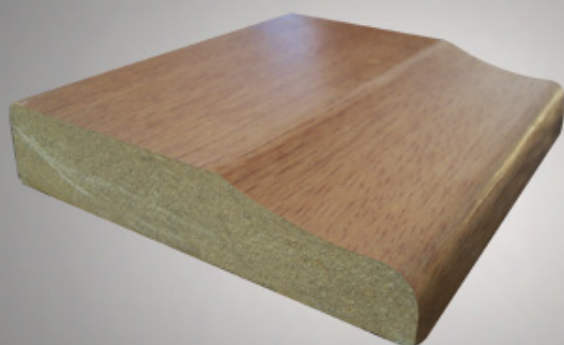

## Enchapadas GUARDAPOLVO G-50

### CARACTERÍSTICAS TÉCNICAS

MEDIDAS | 20x90mm

TIPO | Enchapada Mara

Para mayor información contáctese con su ejecutivo de ventas.

GUARDA POLVO G-50  
20X90 mm

TENEMOS LA **SOLUCIÓN**  
PERFECTA PARA TUS  
**PROYECTOS**